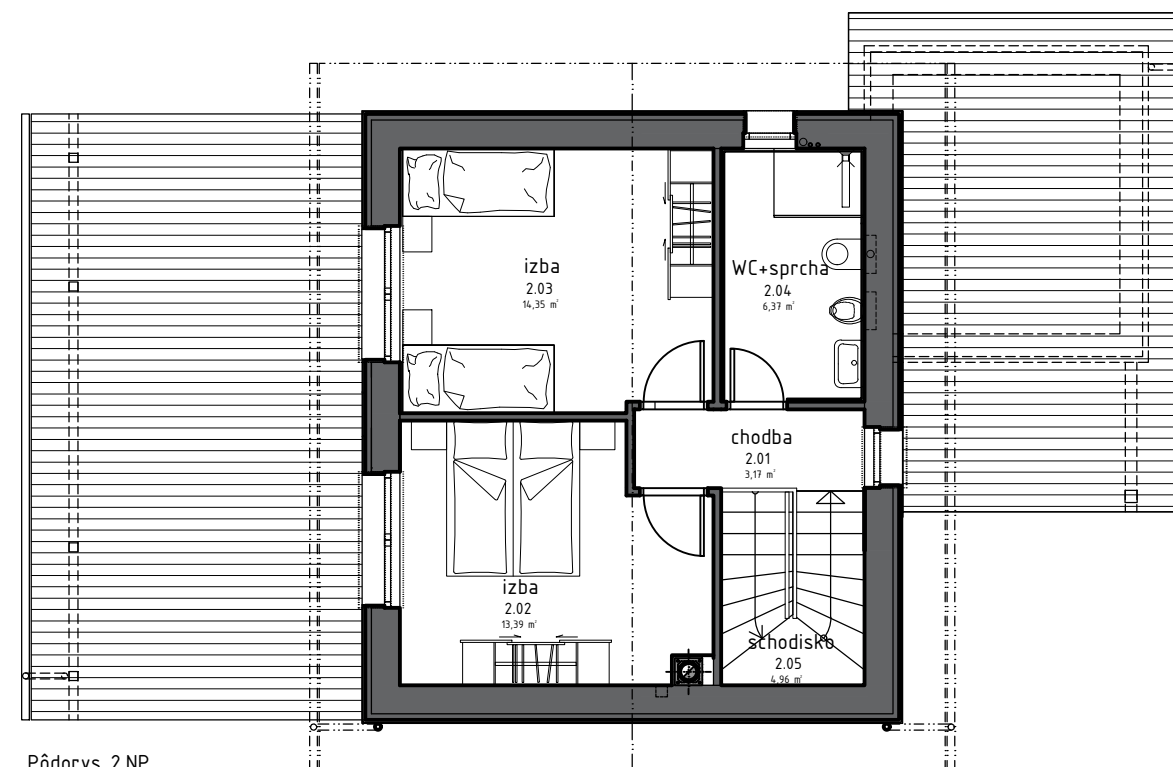

Pôdorys 1.NP

Pôdorys 2.NP

LEGENDA MIESTNOSTÍ		
CM	NM	M2
1.01	KRYTÝ VSTUP	6.59
1.02	ZÄDVERIE	3.94
1.03	WC + SPRCHA	4.42
1.04	SKLAD	3.59
1.05	OBÝVAČKA	17.82
1.06	KUCHYŇA	11.18
1.07	TERASA	32.04
1.08	SKLAD	10.27
	SPOLU	89.85

LEGENDA MIESTNOSTÍ		
CM	NM	M2
2.01	CHODBA	3.17
2.02	IZBA	13.39
2.03	IZBA	14.35
2.04	WC + SPRCHA	6.37
2.05	SCHODISKO	4.96
	SPOLU	42.24