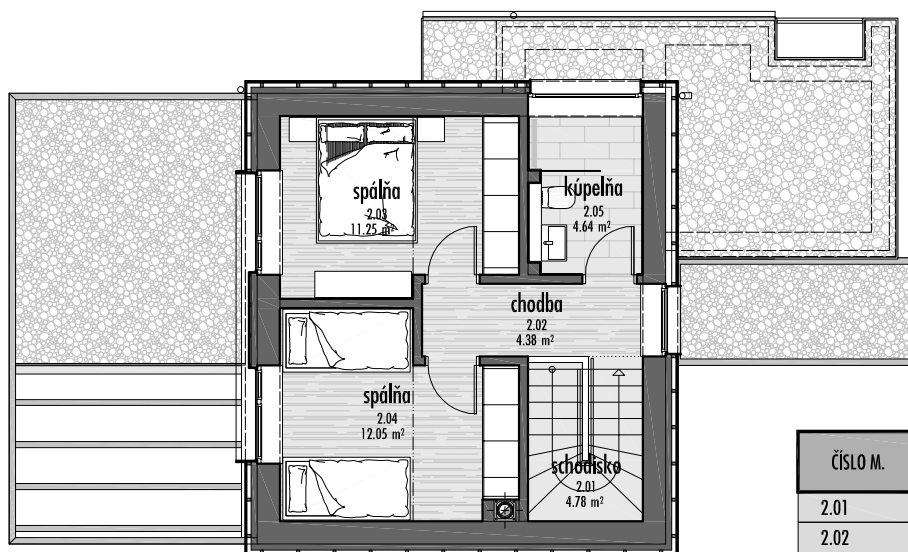

ČÍSLO M.	NÁZOV MIESTNOSTI	PLOCHY m <sup>2</sup>
1.01	predsieň	5.71
1.02	obývacia izba/kuchyňa	26.68
1.03	kúpeľňa	3.72
1.04	sklad	2.36
1.05	sklad/garáž	10.54

prízemie spolu	49.01
----------------	-------

ČÍSLO M.	NÁZOV MIESTNOSTI	PLOCHY m <sup>2</sup>
2.01	schodisko	4.78
2.02	chodba	4.38
2.03	spálňa	11.25
2.04	spálňa	12.05
2.05	kúpeľňa	4.64

poschodie spolu	37.10
-----------------	-------