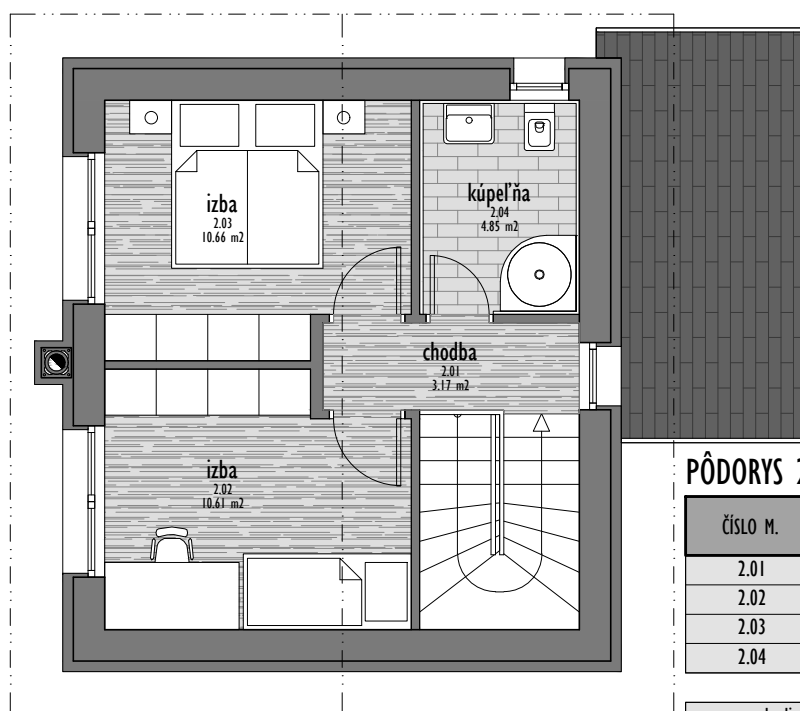

PÔDORYS I.N.P.

ČÍSLO M.	NÁZOV MIESTNOSTI	PLOCHY m ²
1.01	zádverie	3.19
1.02	predsieň	3.91
1.03	wc	2.38
1.04	schodisko	4.96
1.05	sklad	2.10
1.06	obývacia izba	15.85
1.07	kuchyňa	7.52
1.08	sklad	2.54

prízemie spolu	42.45
----------------	-------

PÔDORYS 2.N.P.

ČÍSLO M.	NÁZOV MIESTNOSTI	PLOCHY m ²
2.01	chodba	3.17
2.02	izba	10.61
2.03	izba	10.66
2.04	kúpeľňa	4.85

poschodie spolu	29.29
-----------------	-------